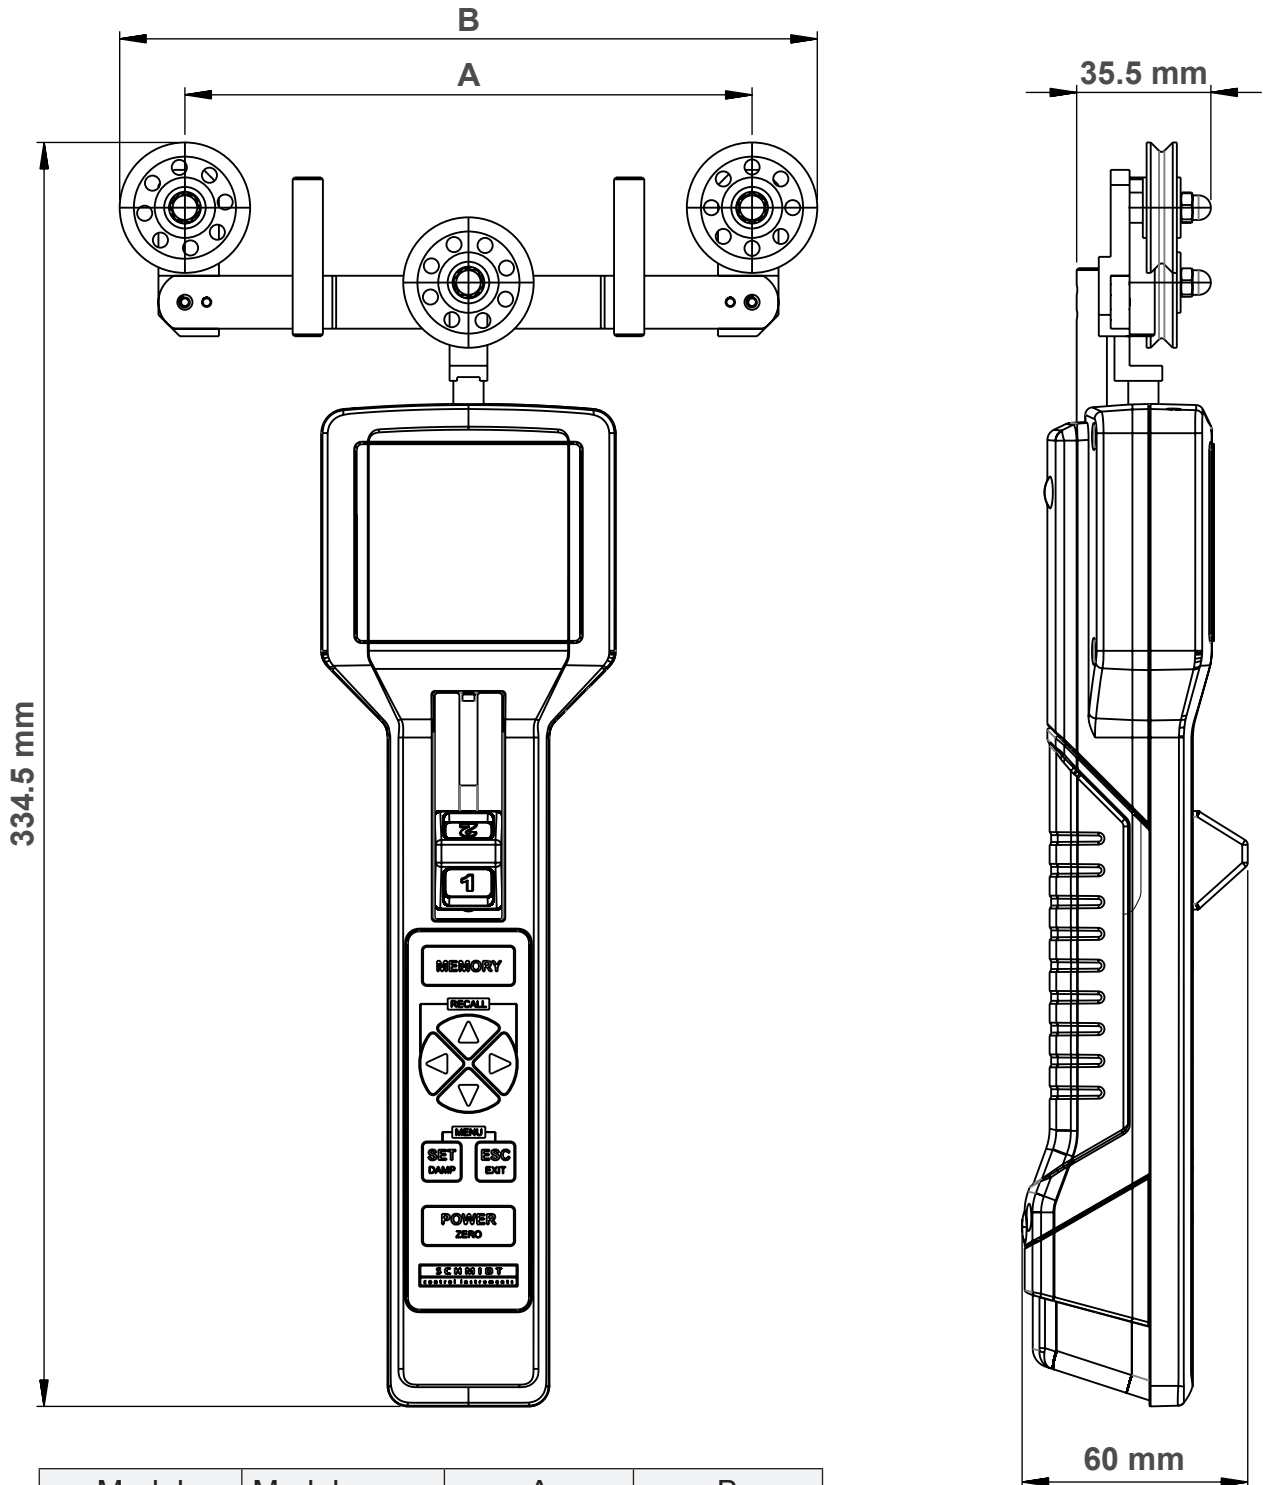

Models DTSL and DTXL
(with standard rollers)

Model	Model	A	B
DTSL-2500	DTXL-2500	150 mm	184.5 mm
DTSL-5000	DTXL-5000		
DTSL-10K	DTXL-10K	200 mm	234.5 mm
DTSL-20K	DTXL-20K		