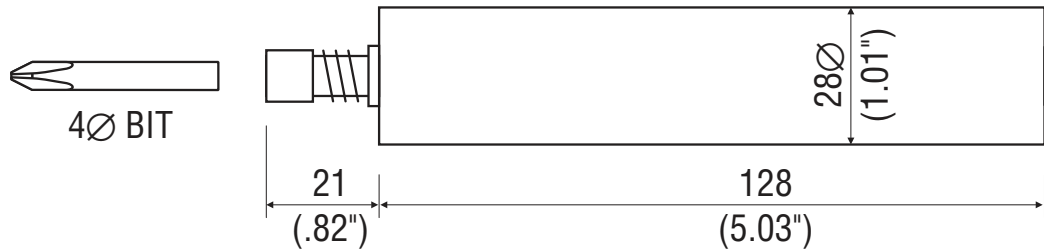

Model NTS-6

NTS-6-S3 DETECTOR 37 \varnothing (1.45") x 195 (7.67")