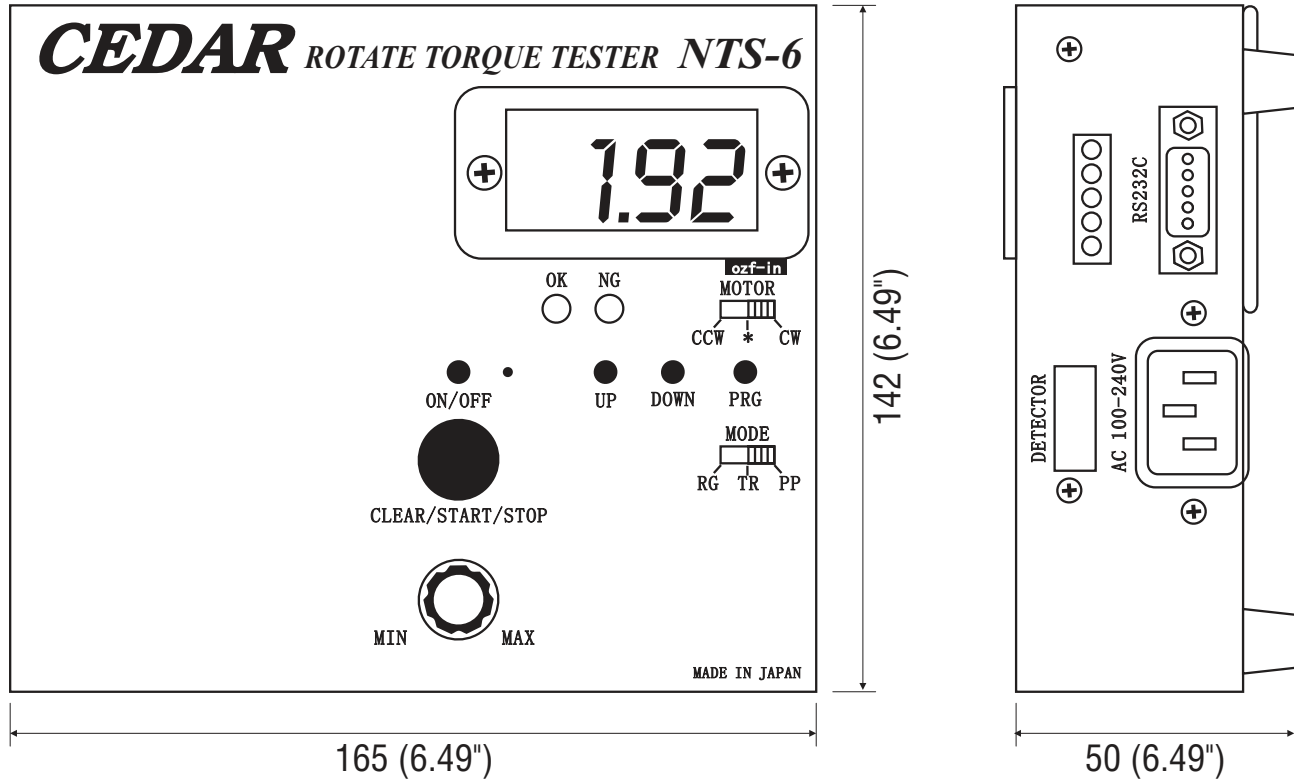

Model NTS-6

NTS-6-S3 DETECTOR 37 \varnothing (1.45") x 195 (7.67")