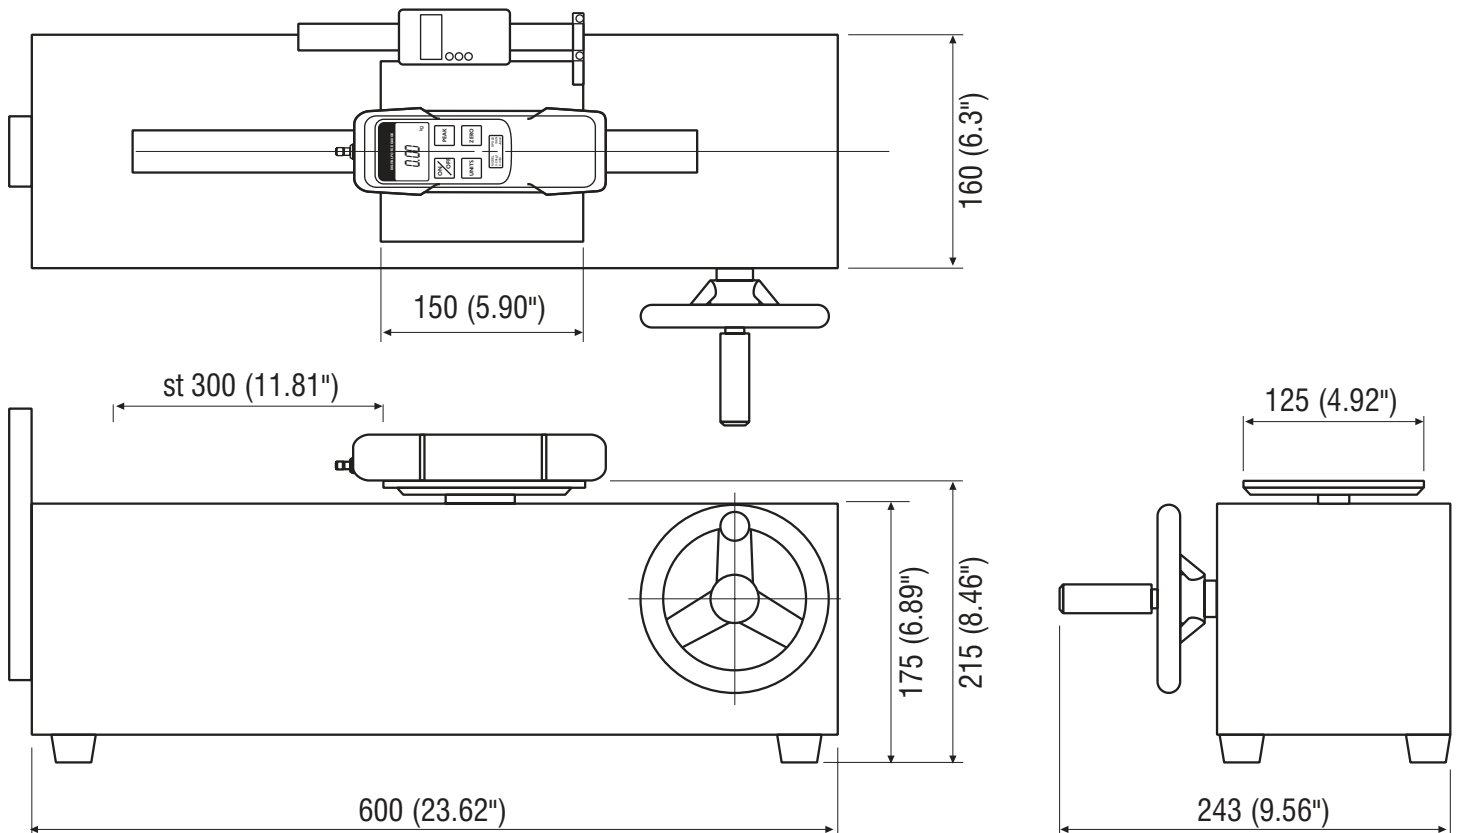

Model SH-220/S

Visit us on the World Wide Web at www.checkline.com

ELECTROMATIC Equipment Co., Inc., 600 Oakland Ave., Cedarhurst, NY 11516 – USA
Tel: 800-645-4330 (USA & Canada) ■ Tel: (516) 295-4300 ■ Fax: (516) 295-4399